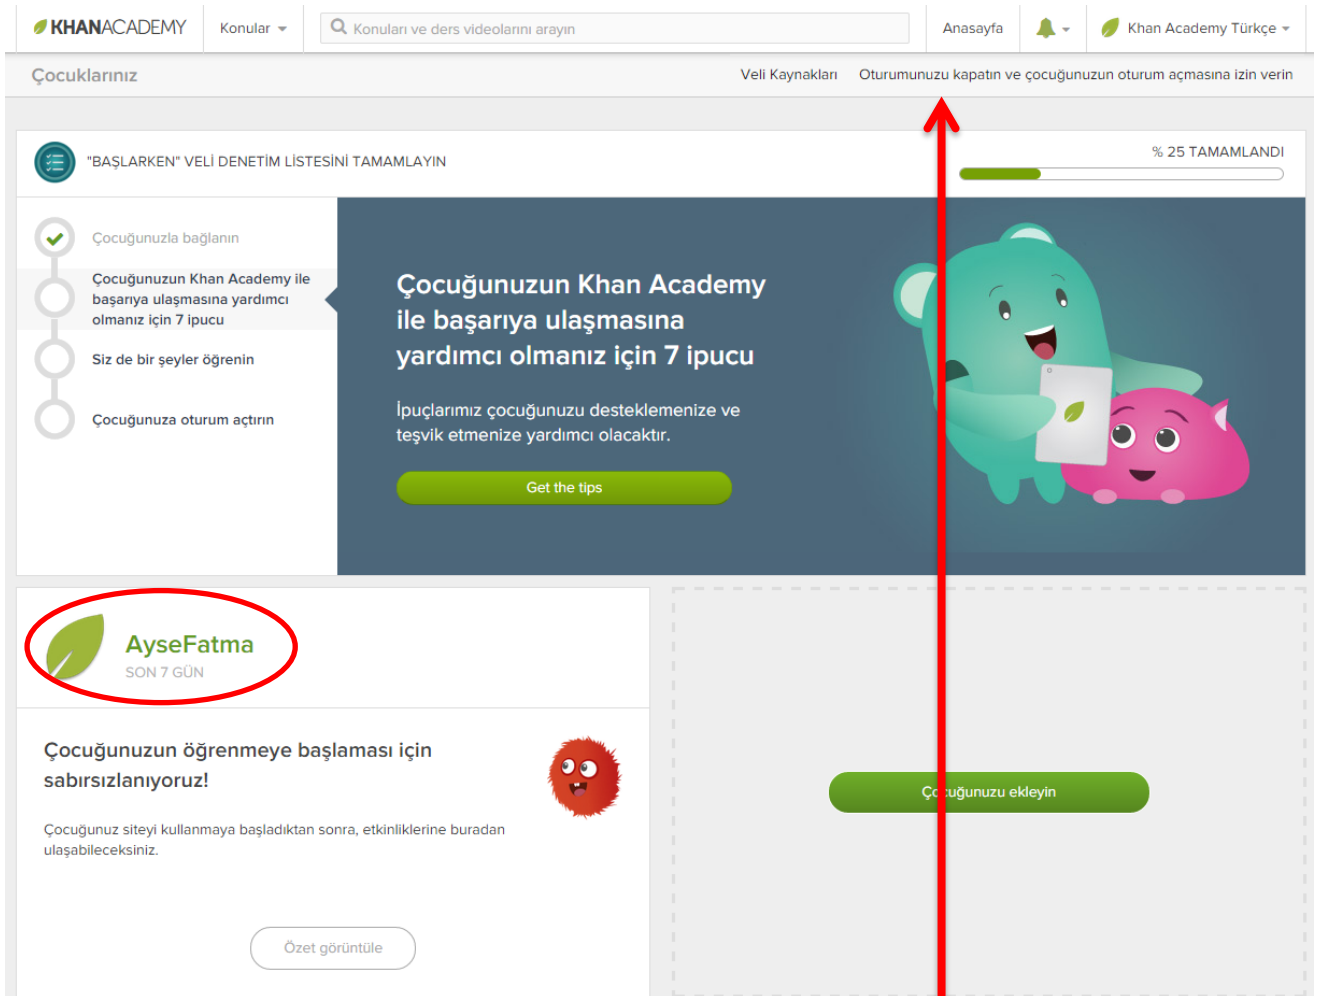

“Veli ana sayfanızı ziyaret edin” seçeneğine tıklarsanız, ebeveyn hesabı ana sayfanızda çocuğunuzun hesabının da yer aldığını göreceksiniz.